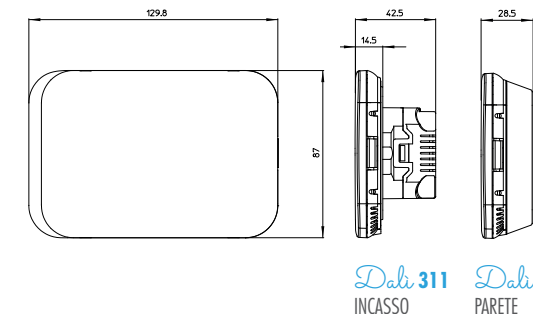

Dali 311 - 313

CRONOTERMOSTATO

LED Wi-Fi

Dali 311
cod. 33112672 INCASSO