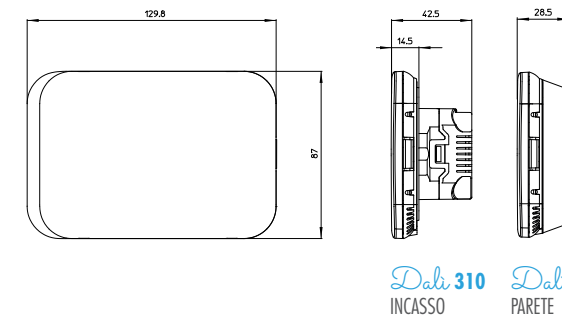

# Dali 310 - 312

QUALITÀ DELL'ARIA

LED Wi-Fi

**Dali 310**  
cod. 33102671 INCASSO

**Dali 312**  
cod. 33122673 PARETE

Grazie a sofisticati sensori, il cronotermostato *Dali* consente di misurare, oltre alla temperatura, i livelli di total-Composti Volatili Organici (VOC), di anidride carbonica (CO<sub>2</sub>) e di umidità relativa, comunicando, nel caso l'utente lo desideri, il superamento dei limiti di esposizione consigliati. Una banda a led sul dispositivo (disattivabile) indica visivamente lo stato di salubrità dell'aria, illuminandosi in tre differenti colori. L'App, che è in grado di gestire più cronotermostati contemporaneamente dallo stesso smartphone, consente di accendere e spegnere l'impianto di riscaldamento o condizionamento, programmare